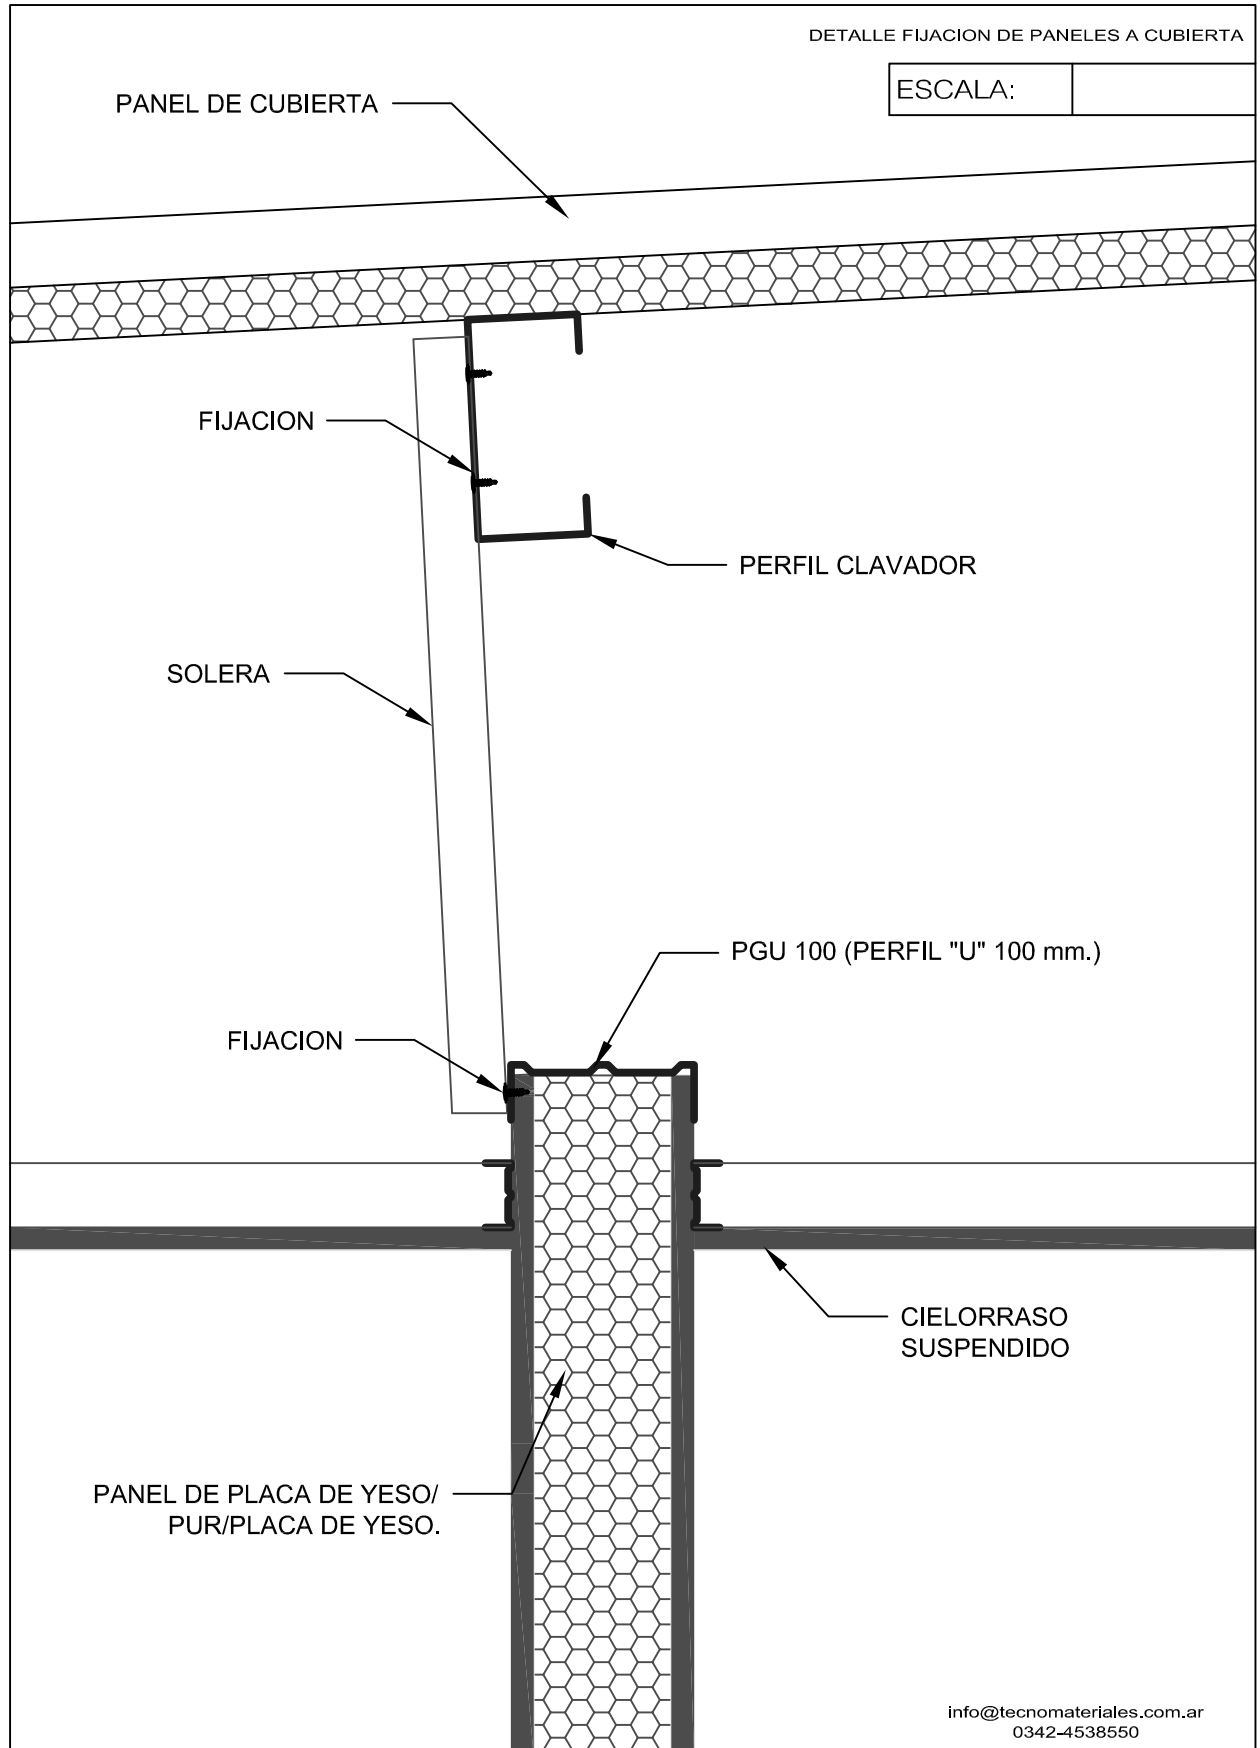

Arneg Argentina

PANELES SANDWICH DE POLIURETANO CON PLACA DE ROCA DE YESO.

“Naturally
innovative,,

DETALLE FIJACION DE PANEL A PISO

ESCALA:

DETALLE FIJACION DE PANEL A LOSA

ESCALA:

DETALLE FIJACION DE ENCUENTRO ESQUINA

ESCALA:

DETALLE FIJACION DE PANELES A CUBIERTA

ESCALA:

DETALLE DE INSTALACION ELECTRICA

ESCALA: GRAFICA

DETALLE FIJACION DE VENTANA CORREDIZA

ESCALA:

DETALLE FIJACION DE PUERTA