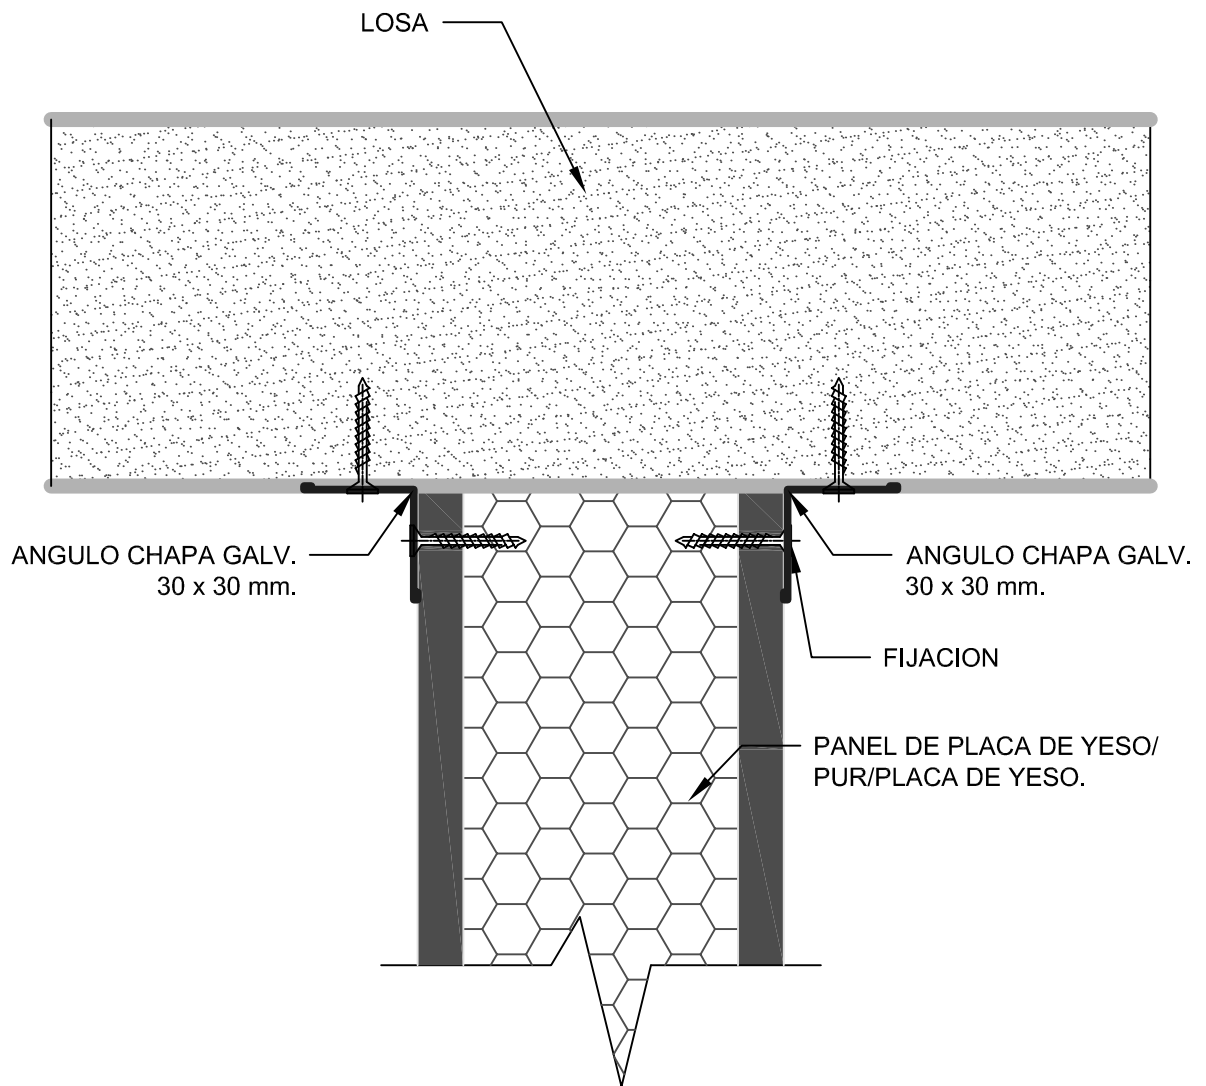

Arneg Argentina

PANELES SANDWICH DE POLIURETANO CON PLACA DE ROCA DE YESO.

“Naturally
innovative,,

DETALLE FIJACION DE PANEL A PISO

ESCALA:

DETALLE FIJACION DE PANEL A LOSA

ESCALA:

DETALLE FIJACION DE ENCUENTRO ESQUINA

ESCALA:

DETALLE FIJACION DE PANELES A CUBIERTA

ESCALA:

DETALLE DE INSTALACION ELECTRICA

ESCALA: GRAFICA

DETALLE FIJACION DE VENTANA CORREDIZA

ESCALA:

DETALLE FIJACION DE PUERTA