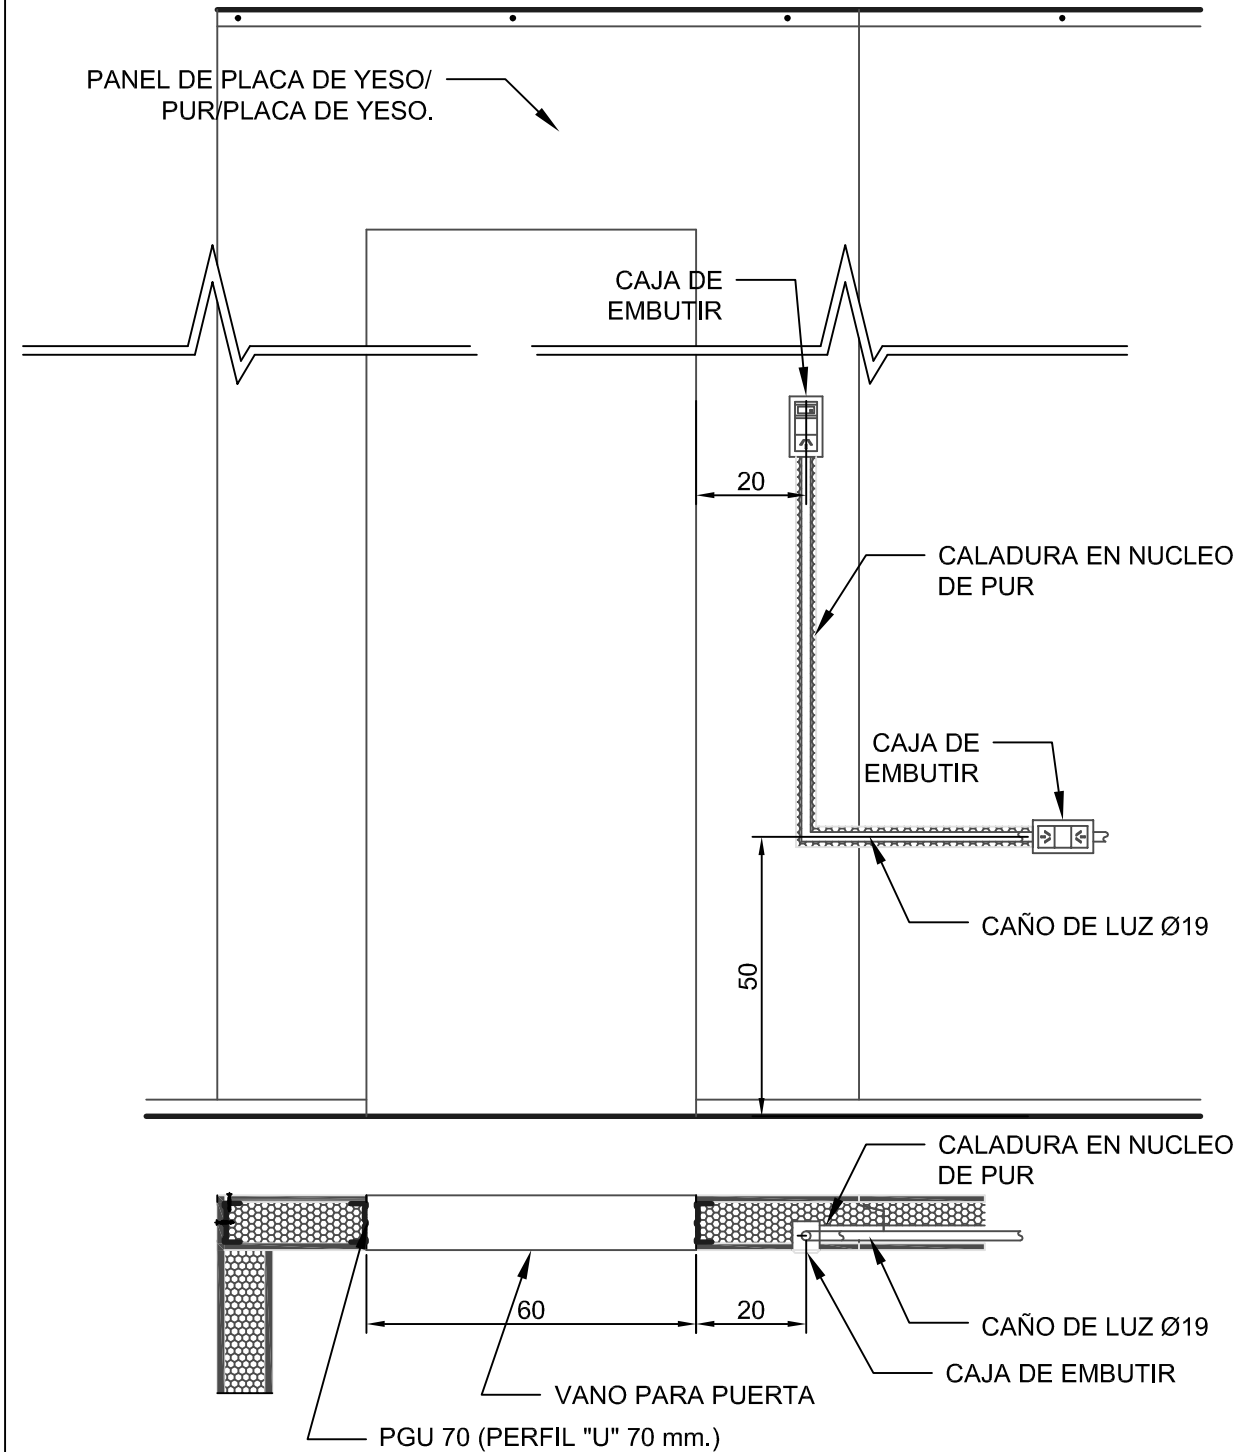

Arneg Argentina

PANELES SANDWICH DE POLIURETANO CON PLACA DE ROCA DE YESO.

“Naturally
innovative,,

DETALLE FIJACION DE PANEL A PISO

ESCALA:

DETALLE FIJACION DE PANEL A LOSA

ESCALA:

DETALLE FIJACION DE ENCUENTRO ESQUINA

ESCALA:

DETALLE FIJACION DE PANELES A CUBIERTA

ESCALA:

DETALLE DE INSTALACION ELECTRICA

ESCALA: GRAFICA

DETALLE FIJACION DE VENTANA CORREDIZA

ESCALA:

DETALLE FIJACION DE PUERTA