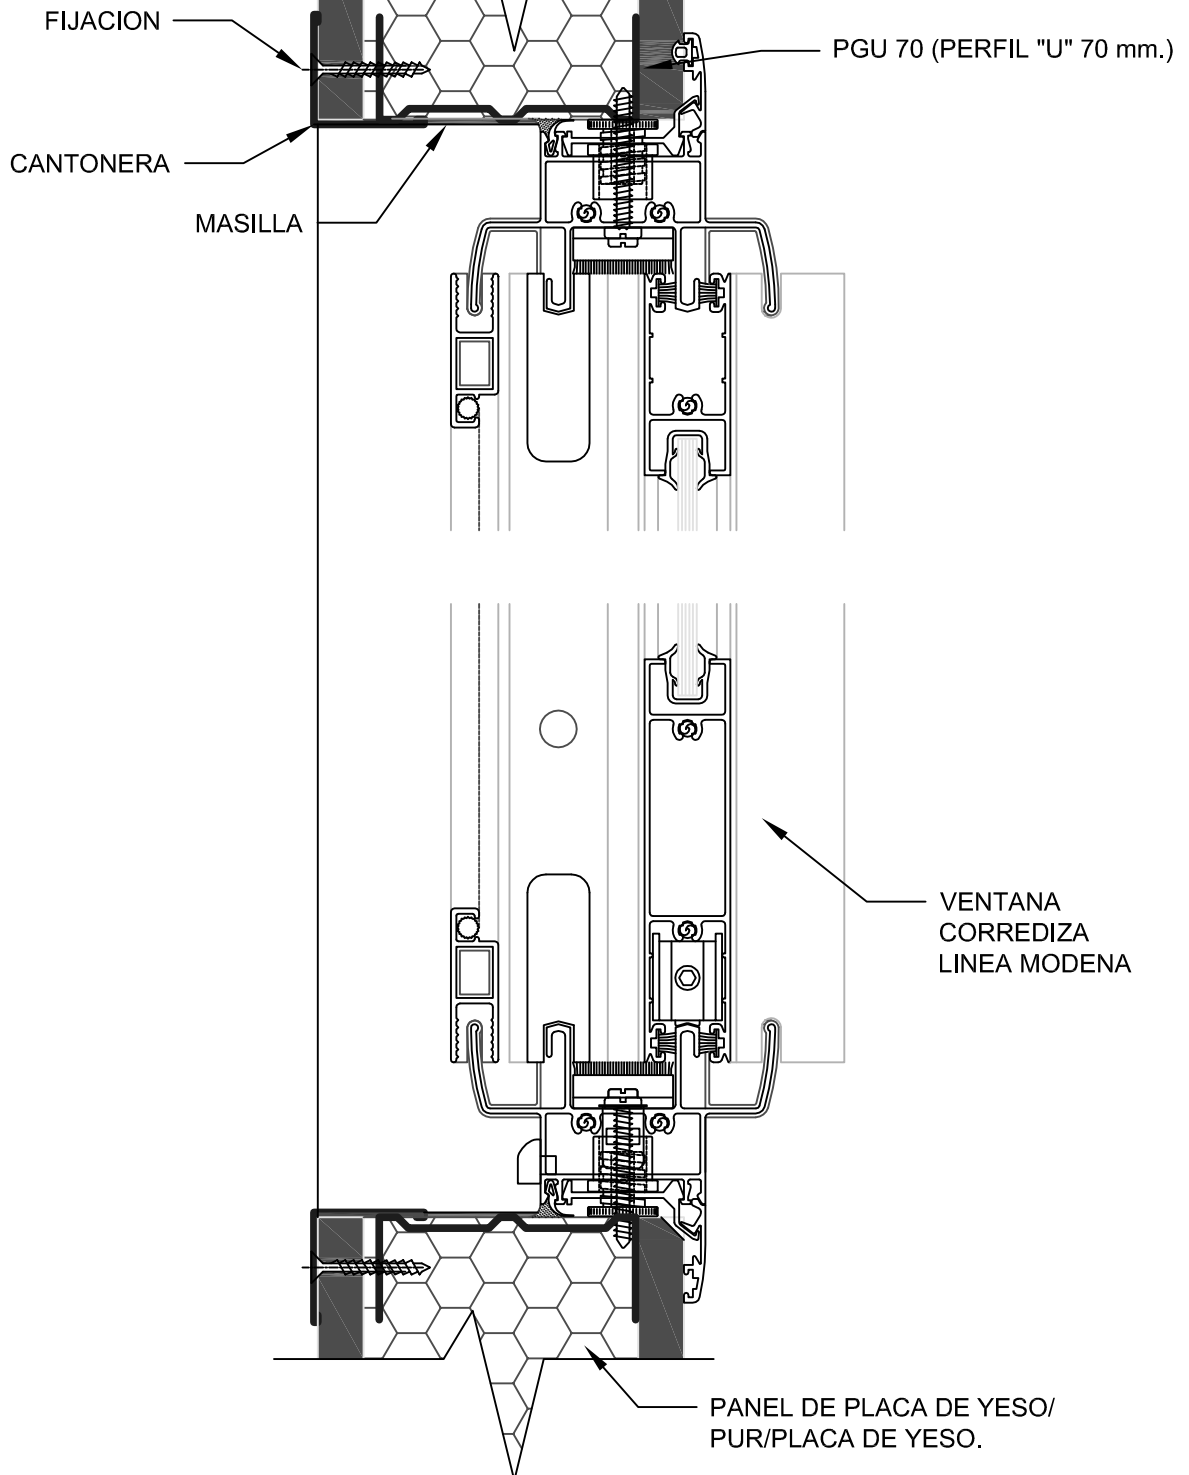

Arneg Argentina

PANELES SANDWICH DE POLIURETANO CON PLACA DE ROCA DE YESO.

“Naturally
innovative,,

DETALLE FIJACION DE PANEL A PISO

ESCALA:

DETALLE FIJACION DE PANEL A LOSA

ESCALA:

DETALLE FIJACION DE ENCUENTRO ESQUINA

ESCALA:

DETALLE FIJACION DE PANELES A CUBIERTA

ESCALA:

DETALLE DE INSTALACION ELECTRICA

ESCALA: GRAFICA

DETALLE FIJACION DE VENTANA CORREDIZA

ESCALA:

DETALLE FIJACION DE PUERTA