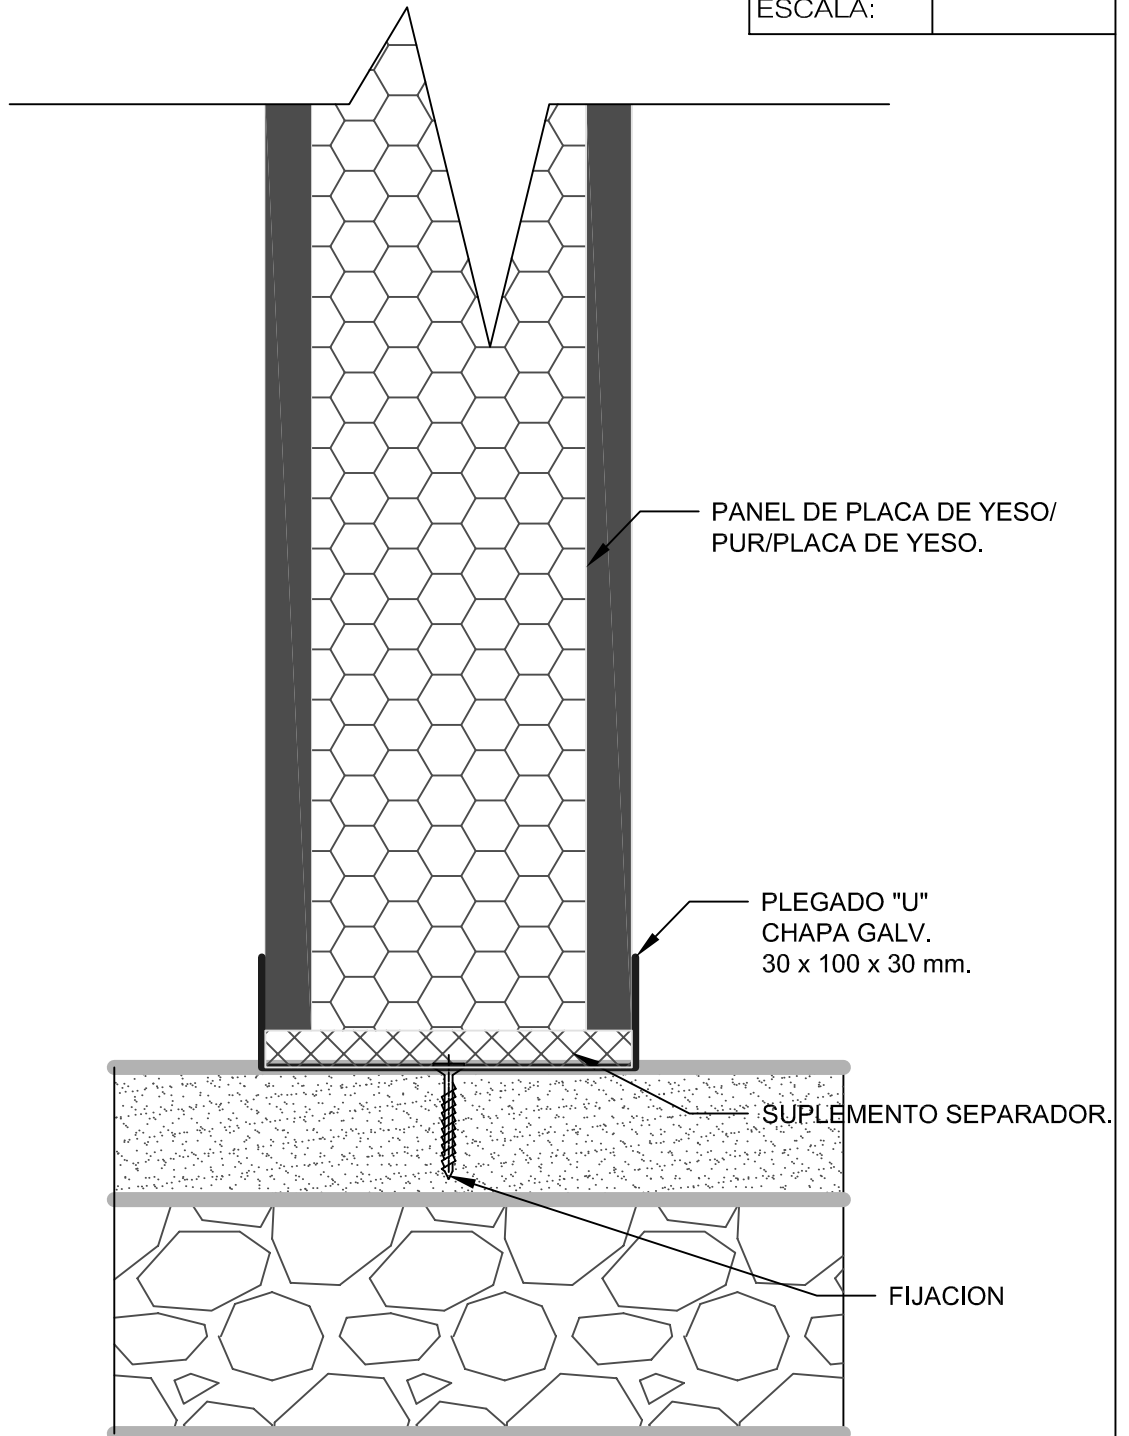

Arneg Argentina

PANELES SANDWICH DE POLIURETANO CON PLACA DE ROCA DE YESO.

“Naturally
innovative,,

DETALLE FIJACION DE PANEL A PISO

ESCALA:

DETALLE FIJACION DE PANEL A LOSA

ESCALA:

DETALLE FIJACION DE ENCUENTRO ESQUINA

ESCALA:

DETALLE FIJACION DE PANELES A CUBIERTA

ESCALA:

DETALLE DE INSTALACION ELECTRICA

ESCALA: GRAFICA

DETALLE FIJACION DE VENTANA CORREDIZA

ESCALA:

DETALLE FIJACION DE PUERTA